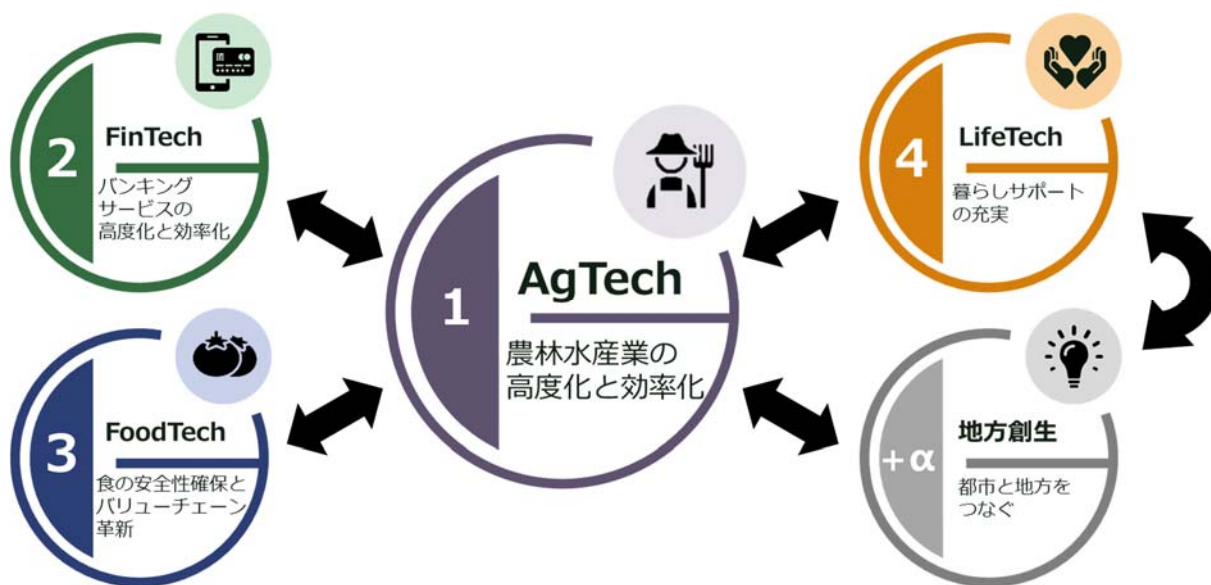

「次世代に残る農業を育て、地域の暮らしに寄り添い、場所や人をつなぐ」をコンセプトに、ラボでは、スタートアップ企業やパートナー企業、大学、行政等と協創し、様々な知見やテクノロジーを活用しながら、新たな事業創出、サービス開発、社会課題の解消を目指します。

J Aグループではラボでの活動を通じて外部企業との連携を強化し、第一次産業や地方が抱える社会的課題の解決につながるような新たな価値を創出すべく積極的に挑戦してまいります。

[AgVenture Lab の概要]

名称	AgVenture Lab
運営会社	一般社団法人 AgVenture Lab（英語表記：AgVenture Lab）
所在地	東京都千代田区大手町1-6-1 大手町ビルディング9階
代表者	代表理事 荻野浩輝
社員	全国農業協同組合中央会（東京都千代田区大手町一丁目3番1号） 全国農業協同組合連合会（東京都千代田区大手町一丁目3番1号） 全国共済農業協同組合連合会（東京都千代田区平河町二丁目7番9号） 農林中央金庫（東京都千代田区有楽町一丁目13番2号） 一般社団法人家の光協会（東京都新宿区市谷船河原町11番地） 株式会社日本農業新聞（東京都台東区秋葉原2番3号） 全国厚生農業協同組合連合会（東京都千代田区大手町一丁目3番1号） 株式会社農協観光（東京都千代田区外神田一丁目16番8号）
HP	https://agventurelab.or.jp/

以上

《ラボ内観》

《取扱テーマ（イメージ）》

【本件に関するお問い合わせ先】

全国農業協同組合中央会 広報部（岸本、西原、金原）Tel:03-6665-6010

全国農業協同組合連合会 広報・調査部広報企画課（園田、仮屋園）Tel:03-6271-8055

全国共済農業協同組合連合会 調査広報部（田中、飯田）Tel: 03-5215-9133

農林中央金庫 総務部広報企画班（大谷、藤井）Tel: 03-5222-2017